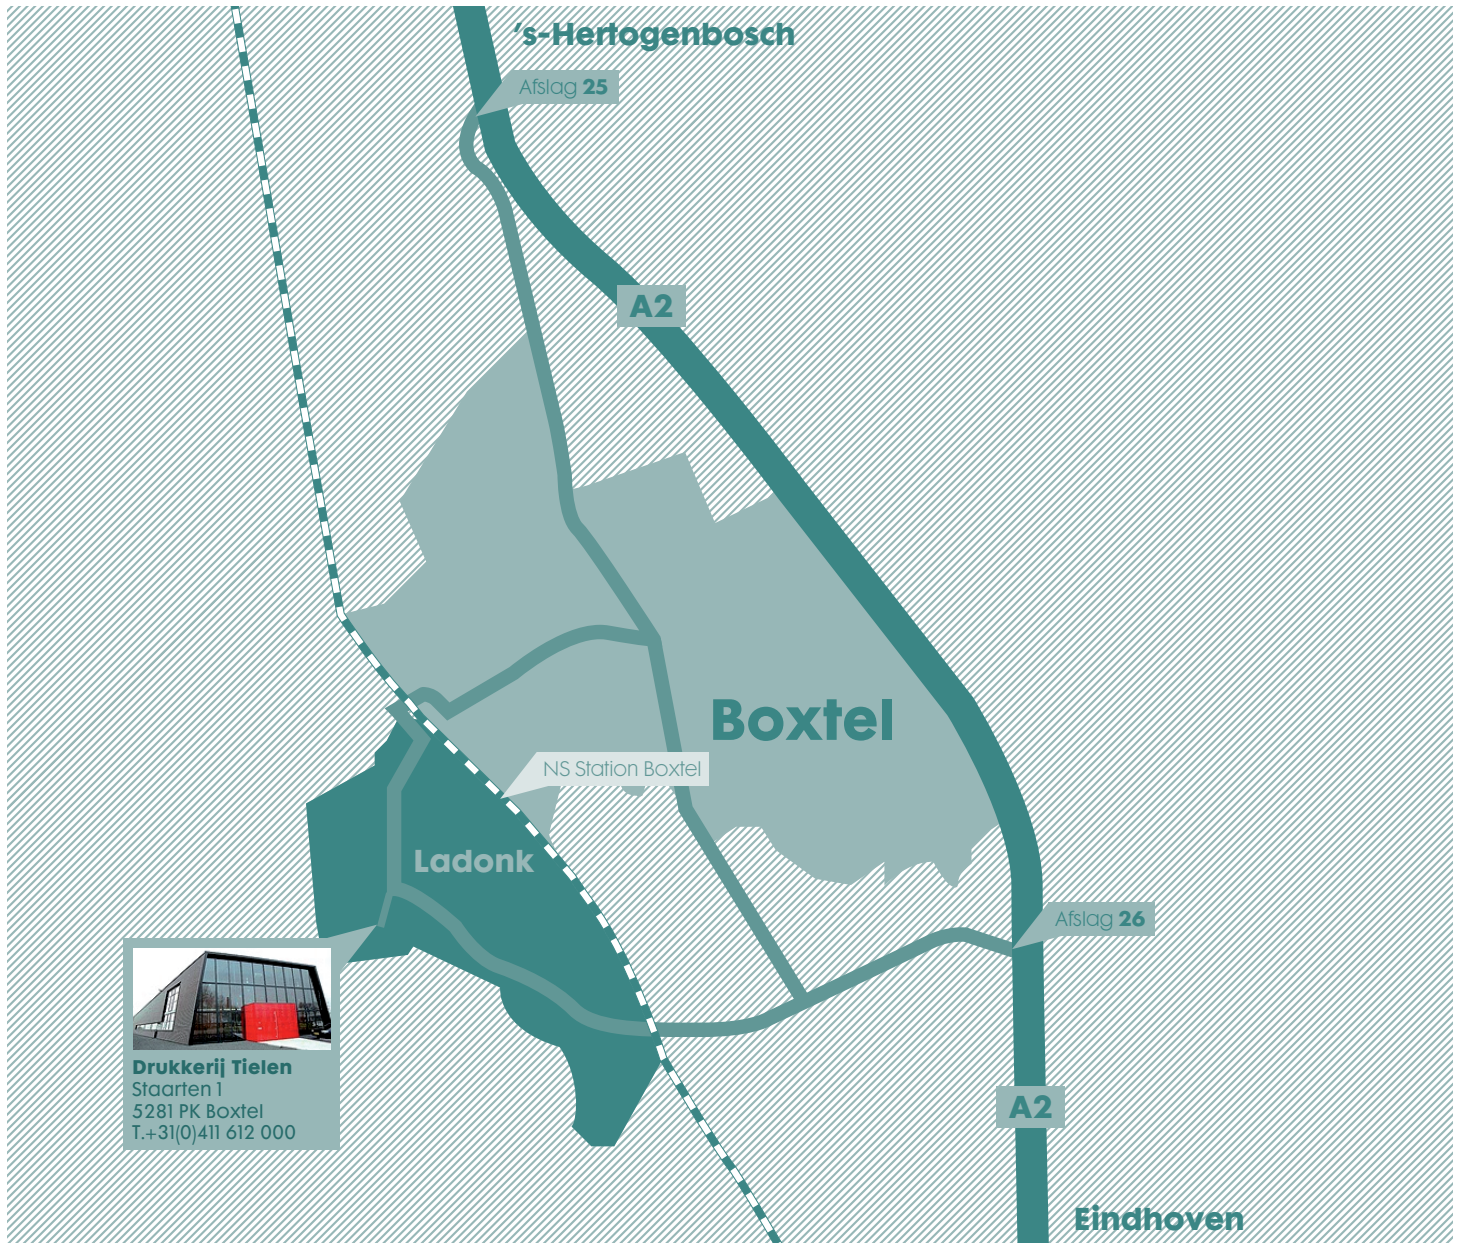

# DRUKKERIJ TIELEN<sup>DT</sup>

## Routebeschrijving auto

- Vanaf de A2 (in beide richtingen) neem de afslag 26 Boxtel
- Hierna vervolgt u de weg, linksaf richting Boxtel
- Bij de eerste rotonde rechtdoor richting industrieterrein Ladonk
- Ook bij de tweede, derde en vierde rotonde gaat u rechtdoor
- Neem hierna de tweede afslag links (Mijlstraat)
- U rijdt nu rechtstreeks op ons (zwarte) gebouw af

## Openbaar vervoer

Ons bedrijf is, als u met de NS reist goed bereikbaar.

Neem op het station de uitgang richting het industrieterrein.

In 10 minuten bent u bij ons bedrijf. Loop daartoe vanaf het station door de Kruisbroeksestraat.

Neem de tweede straat rechts en vervolgens de eerste straat links.

Als lopen bezwaarlijk is, halen wij u natuurlijk ook graag even op.